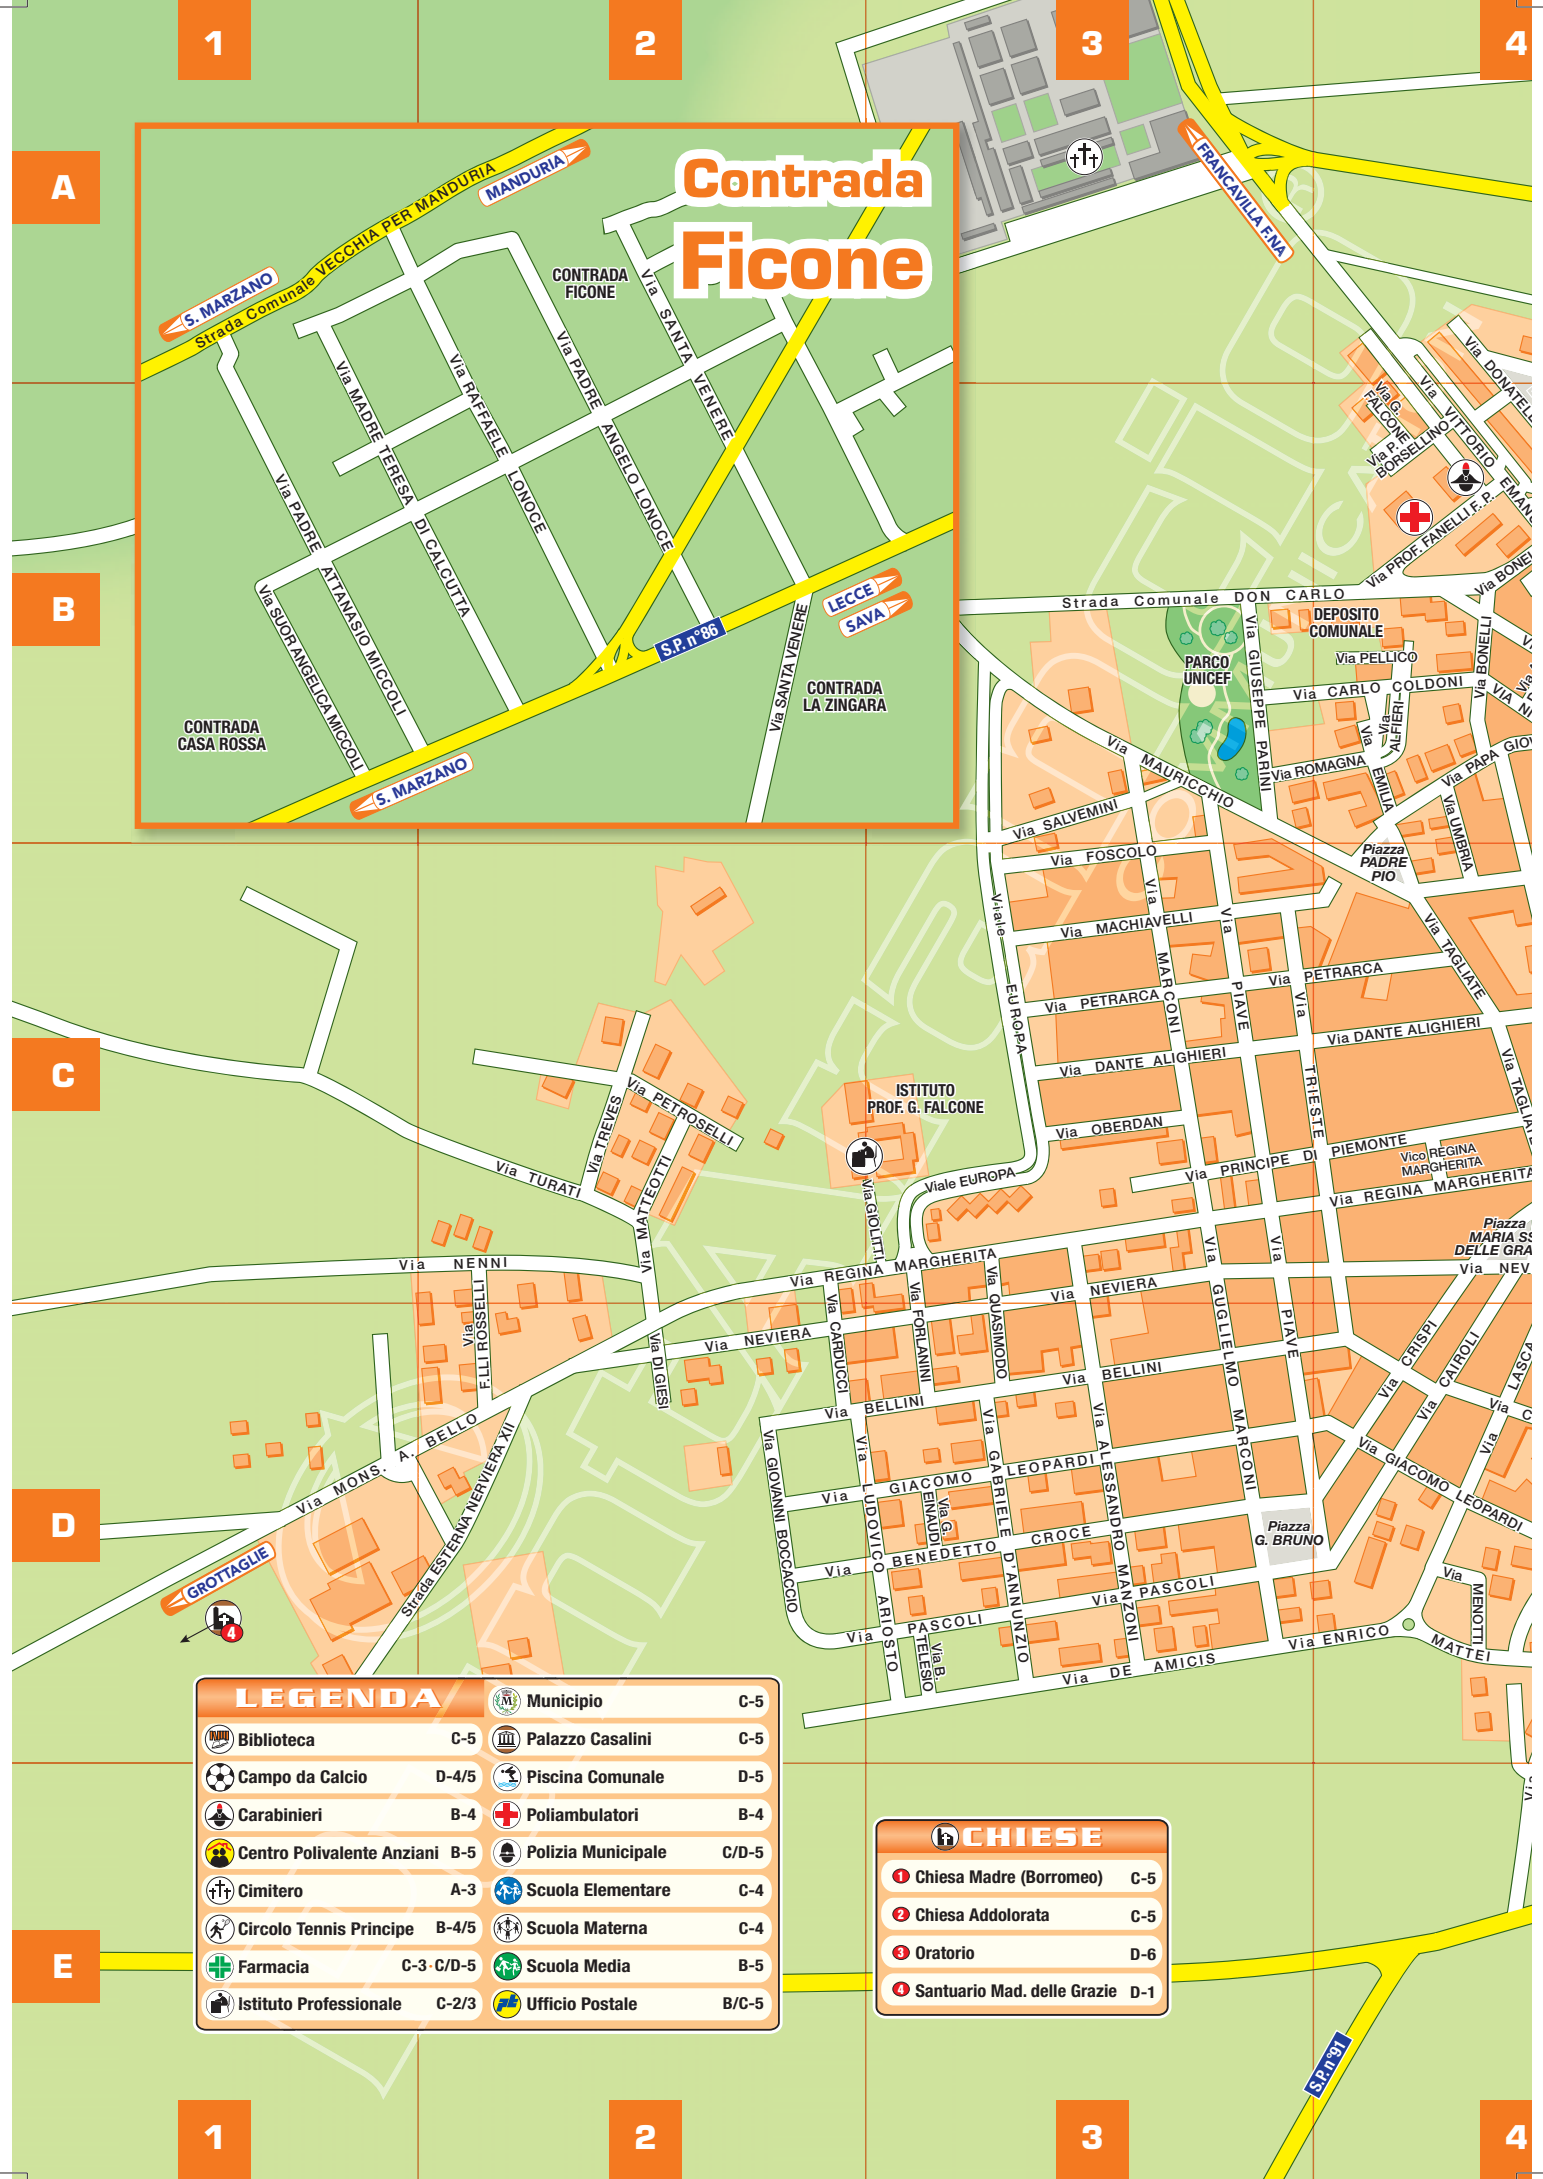

Contrada Ficone

LEGENDA	
	Municipio C-5
	Biblioteca C-5
	Palazzo Casalini C-5
	Campo da Calcio D-4/5
	Piscina Comunale D-5
	Carabinieri B-4
	Poliambulatori B-4
	Centro Polivalente Anziani B-5
	Polizia Municipale C/D-5
	Cimitero A-3
	Scuola Elementare C-4
	Scuola Materna C-4
	Scuola Media B-5
	Farmacia C-3/C-D-5
	Ufficio Postale B/C-5
	Istituto Professionale C-2/3