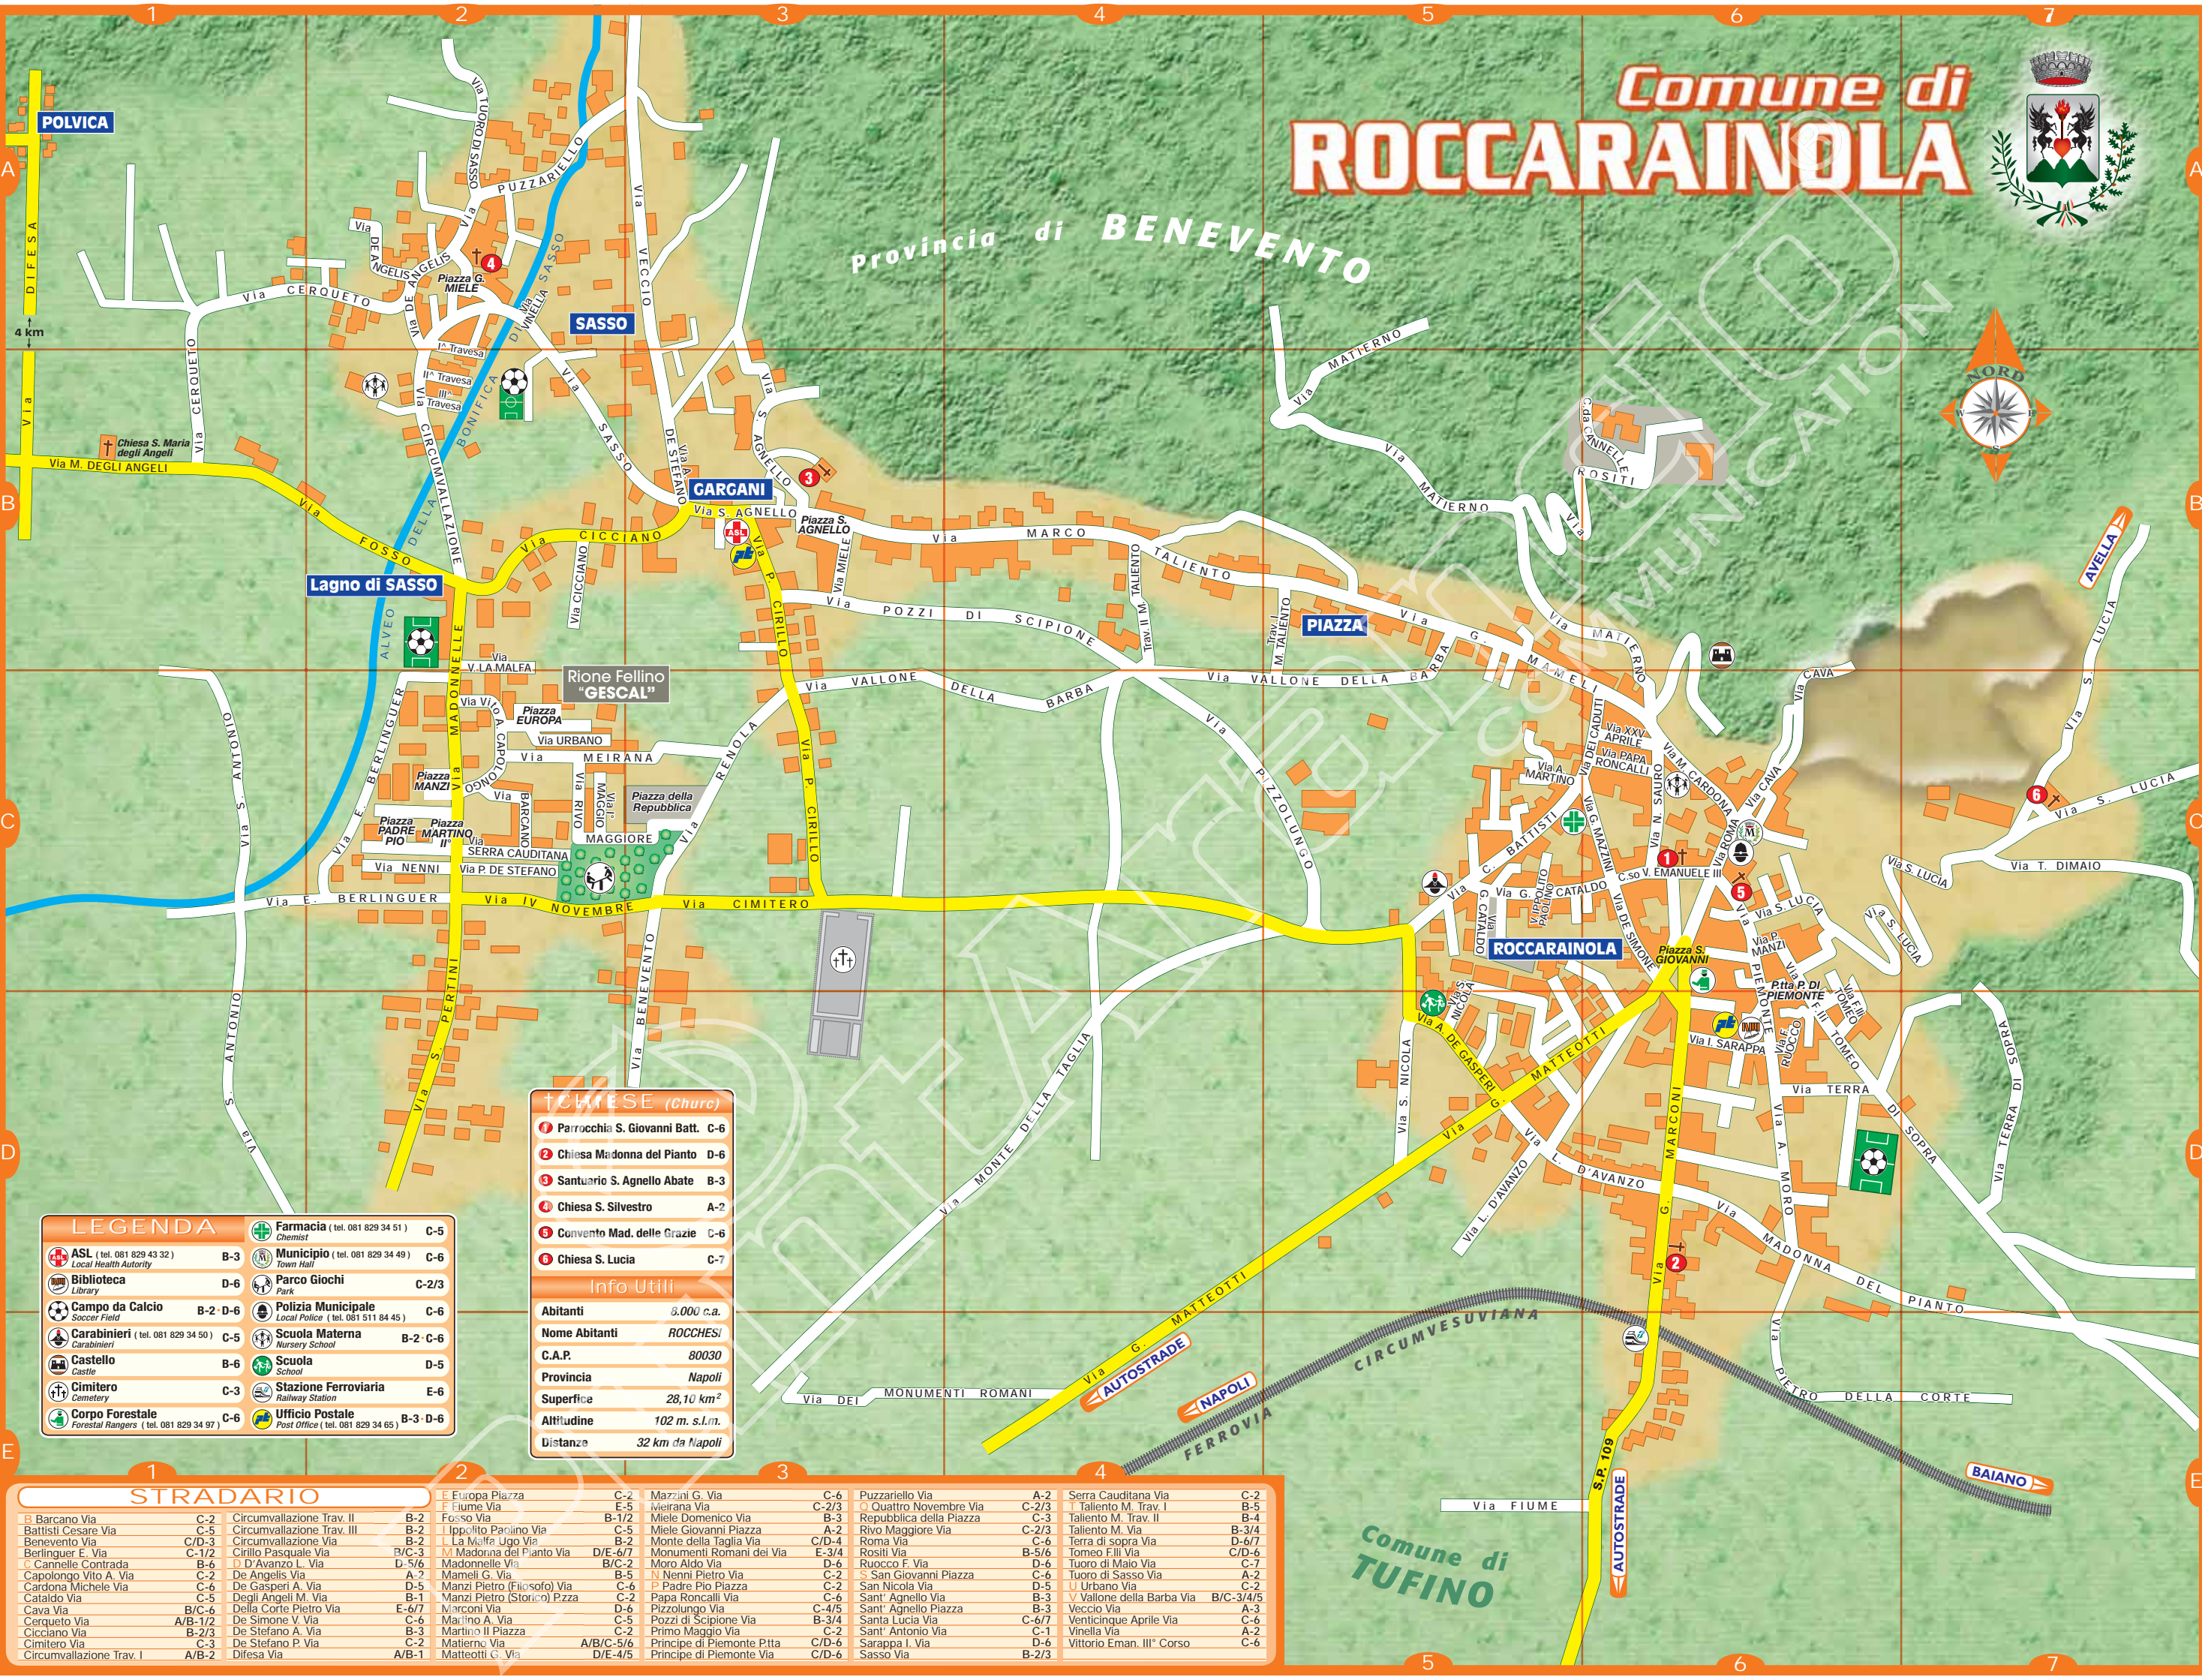

# Comune di ROCCARAINOLA

provincia di BENEVENTO

**CHIESE (Church)**

- 1 Parrocchia S. Giovanni Batt. C-6
- 2 Chiesa Madonna del Pianto D-6
- 3 Santuario S. Agnello Abate B-3
- 4 Chiesa S. Silvestro A-2
- 5 Convento Mad. delle Grazie C-6
- 6 Chiesa S. Lucia C-7

STRADARIO			
B Barcano Via C-2	Circumvallazione Trav. II B-2	Mazzini G. Via C-6	Puzzariello Via A-2
Battisti Cesare Via C-5	Circumvallazione Trav. III B-2	Meirana Via C-2/3	Quattro Novembre Via C-2/3
Benevento Via C/D-3	Circumvallazione Via B-2	Miele Domenico Via B-3	Repubblica della Piazza C-3
Berlinguer E. Via C-1/2	Cirillo Pasquale Via B/C-3	Miele Giovanni Piazza A-2	Rivo Maggiore Via C-2/3
C Cannelle Contrada C-2	D'Avanzo L. Via D-5/6	Monte della Taglia Via C/D-4	Roma Via C-6
Capolongo Vito A. Via B-6	De Angelis Via D-5/6	Monumenti Romani dei Via D/E-6/7	Rositi Via B-5/6
Cardona Michele Via C-6	De Gasperi A. Via A-2	Moro Aldo Via E-6	Ruocco F. Via D-6
Cataldo Via C-5	Della Corte Pietro Via B-1	N Nenni Pietro Via C-2	San Giovanni Piazza C-2
Cava Via B/C-6	De Simone V. Via E-6/7	Padre Pio Piazza C-2	San Nicola Via C-6
Cerqueto Via A/B-1/2	Degli Angeli M. Via C-6	Papa Roncalli Via C-6	Sant' Agnello Piazza C-6
Cicciano Via B-2/3	De Stefano A. Via B-3	Pizzolungo Via D-6	Sant' Agnello Piazza B-3
Cimitero Via C-3	De Stefano P. Via C-2	Pozzi di Scipione Via C-5	Santa Lucia Via C-6/7
Circumvallazione Trav. I A/B-2	Difesa Via A/B-1	Primo Maggio Via C-2	Sant' Antonio Via C-1
		Principe di Piemonte P.ta C/D-6	Sarappa I. Via D-6
		Principe di Piemonte Via C/D-6	Sasso Via B-2/3
			Serra Cauditana Via C-2
			Talento M. Trav. I B-5
			Talento M. Trav. II B-4
			Talento M. Via B-3/4
			Terra di sopra Via D-6/7
			Tomeo Filii Via C/D-6
			Tuoro di Maio Via C-7
			Tuoro di Sasso Via A-2
			U Urbano Via C-2
			V Vallone della Barba Via B/C-3/4/5
			Veccio Via A-3
			Venticinque Aprile Via C-6
			Vinella Via A-2
			Vittorio Eman. III° Corso C-6