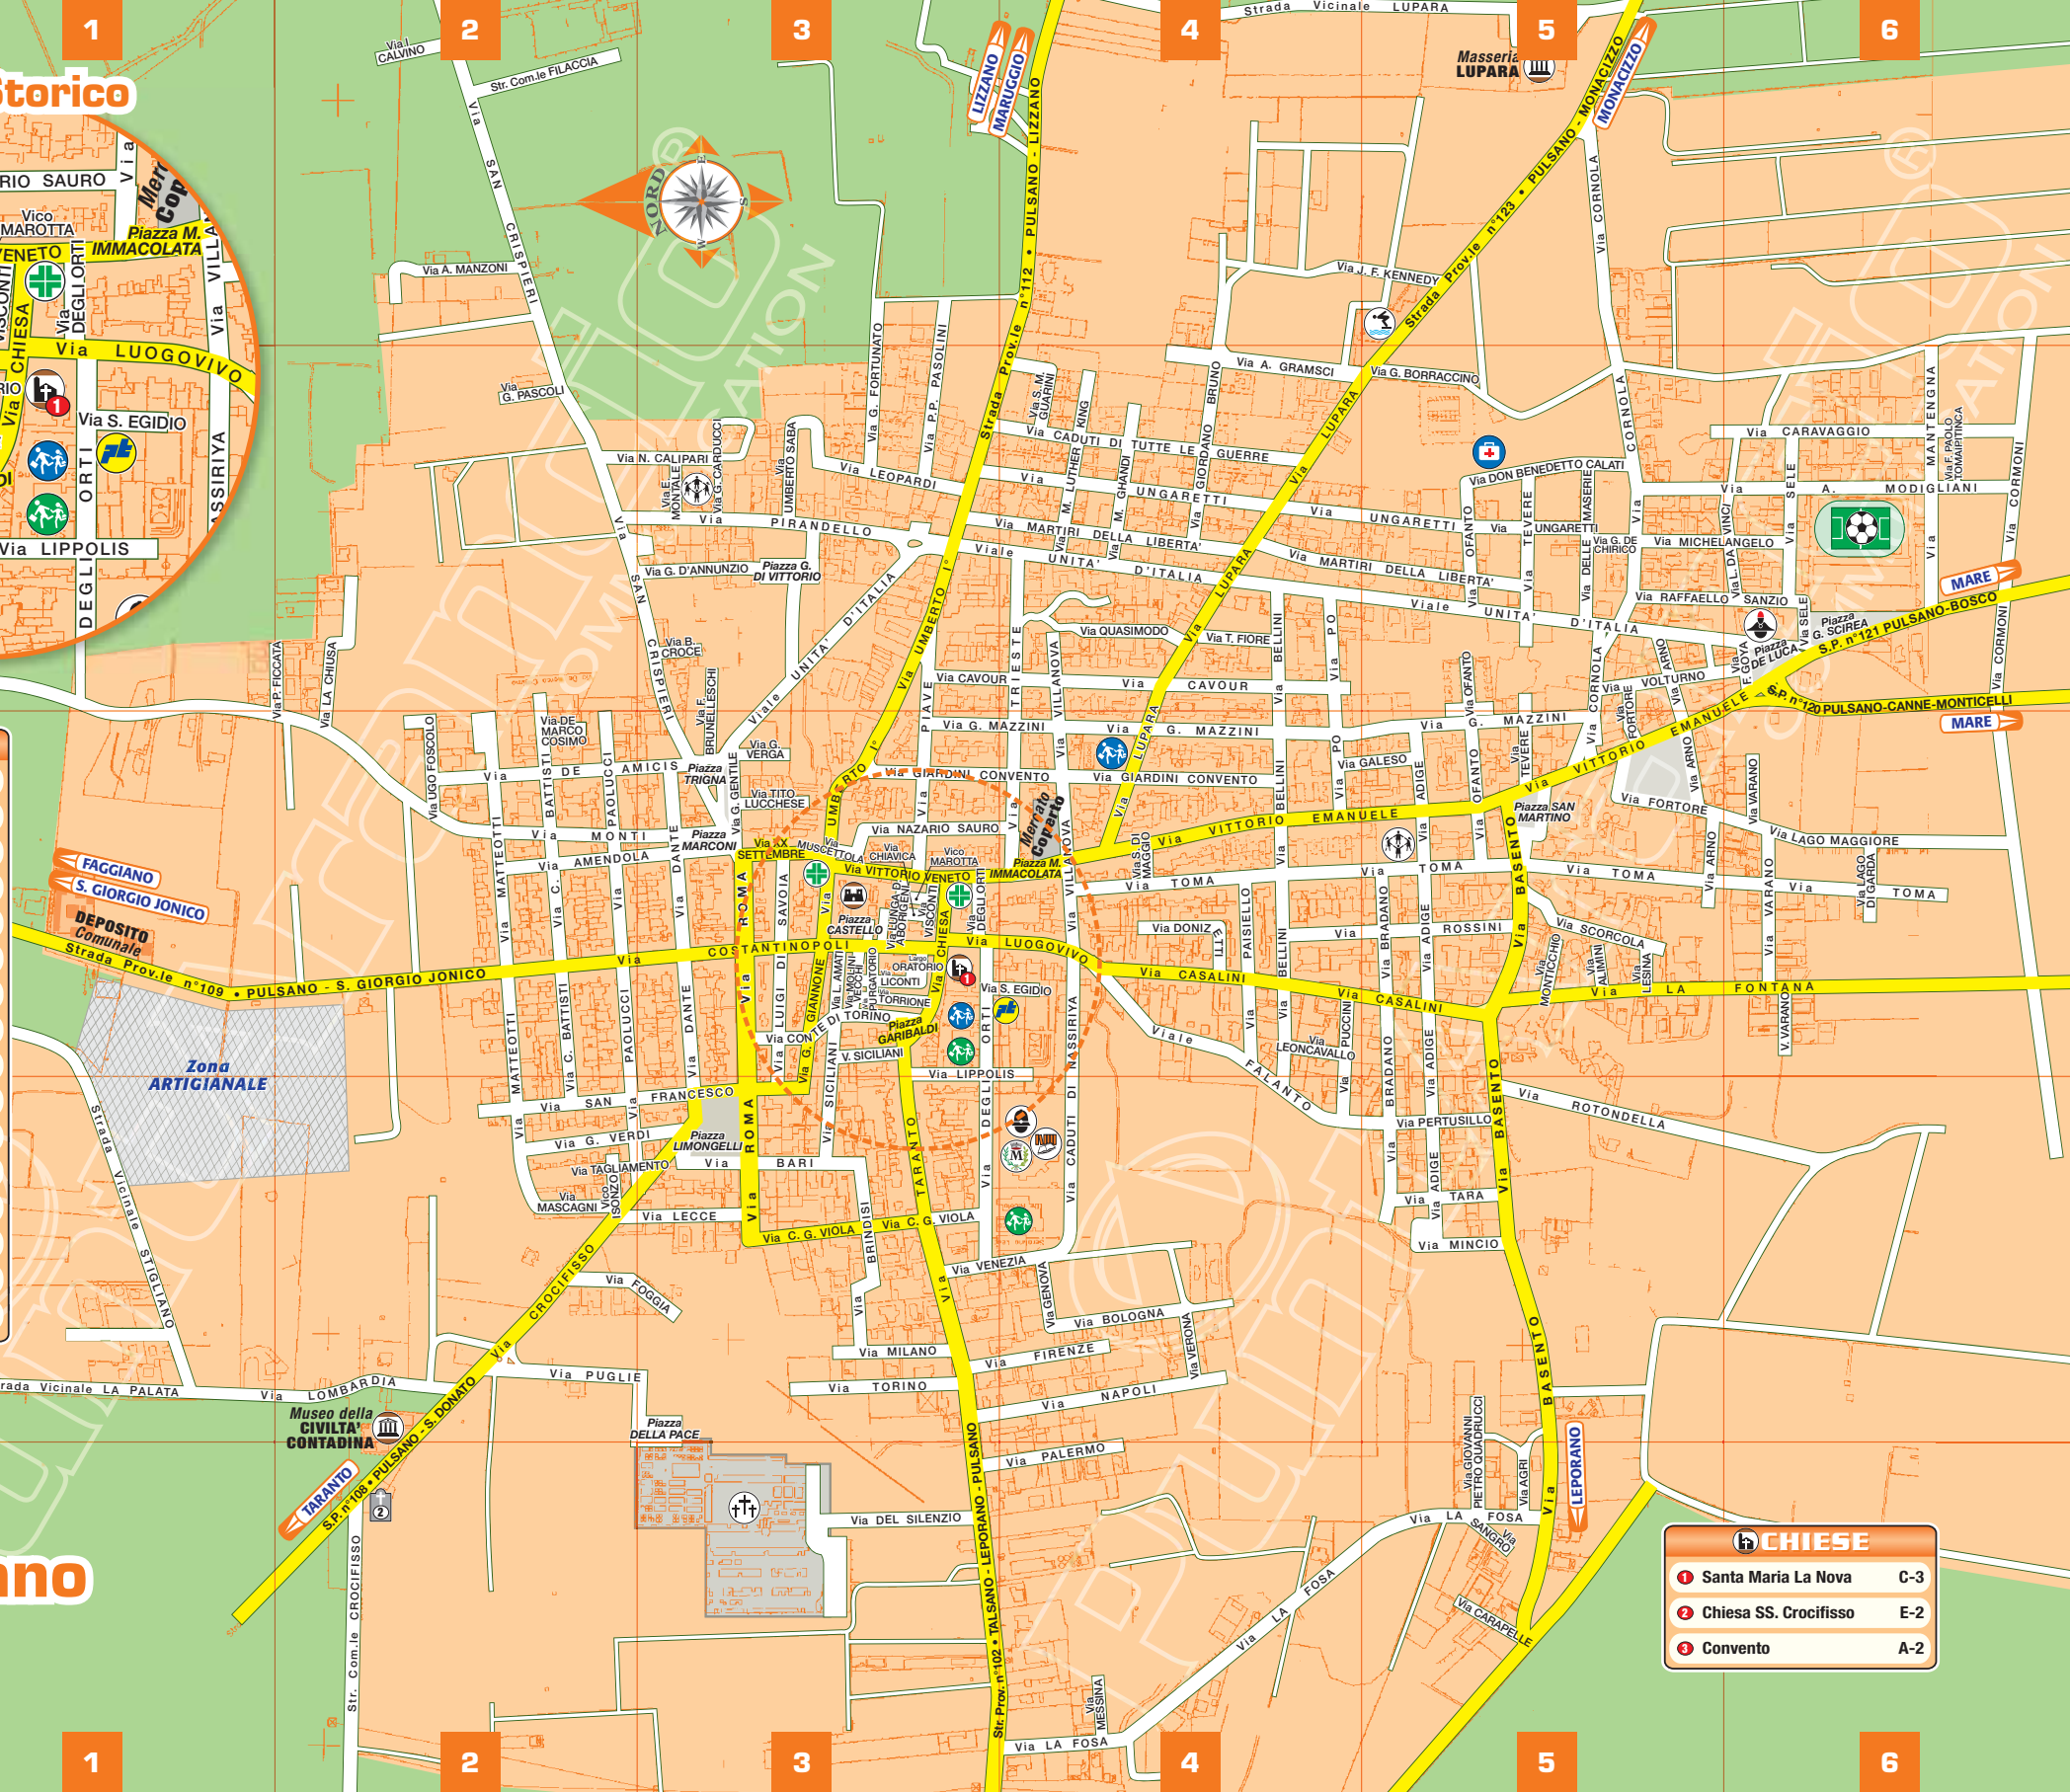

# Pulsano

Museo della CIVILTÀ CONTADINA

CHIESE	
	Santa Maria La Nova C-3
	Chiesa SS. Crocifisso E-2
	Convento A-2

Stradario	
<b>A</b> Adige Via	C/D-5
Alimini Via	C-5
Agri Via	E-5
Amati L. Via	C-3
Amendola Via	C-2/3
Arno Via	B/C-5
<b>B</b> Bari Via	D-3
Basento Via	C/D/E-5
Battisti Cesare Via	C-2
Bellini Via	B/C-4
Bologna Via	D-4
Borraccino G. Via	B-5
Bradano Via	C/D-5
Brindisi Via	D-3
Brunelleschi F. Via	B/C-3
<b>C</b> Caduti di Nassirya Via	C/D-4
Caduti tutte le guerre Via	B-4
Calati Don Benedetto Via	B-5
Calipari Nicola Via	B-2/3
Calvino I. Via	A-2
Carapelle Via	E-5
Caravaggio Via	B-6
Carducci G. Via	B-3
Casalini Via	C-4/5
Castello Piazza	C-3
Cavour Via	B-3/4
Chiavica Via	C-3
Chiesa Via	C-3
Conte di Torino Via	C-3
Cormoni Via	B-6
Cornola Via	A/B/C-5
Costantinopoli Via	C-2/3
Croce Benedetto Via	B-3
Crocifisso Via	D-2
<b>D</b> Da Vinci Leonardo Via	B-6
D'Annunzio G. Via	B-3
Dante Via	C-3
De Amicis Via	C-2/3
De Chirico G. Via	B-5
De Luca Piazza	B-6
De Marco Cosimo Via	C-2
Di Maggio S. Via	C-4
Di Vittorio G. Piazza	B-3
Donizetti Via	C-4
<b>F</b> Falanto Viale	C/D-4
Filaccia Strada Com.	A-2
Fiore Tommaso Via	B-4
Firenze Via	D-3/4
Foggia Via	D-2/3
Fontana la Via	C-5/6
Fortore Via	B/C-5
Fortunato G. Via	A/B-3
Fosa la Via	E-4/5
Foscolo Ugo Via	C-2
<b>G</b> Galeso Via	C-4/5