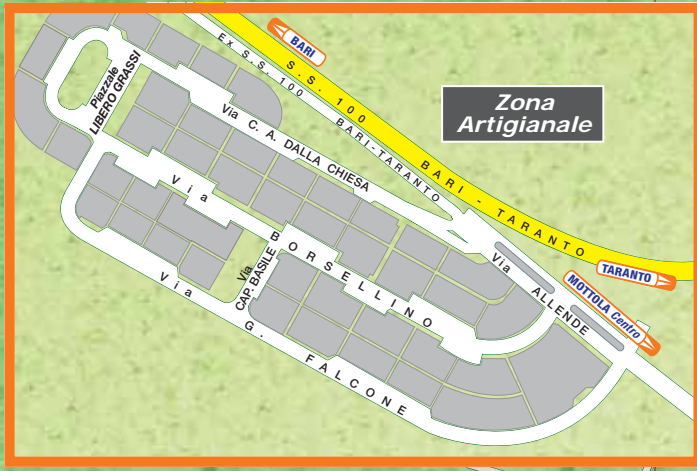

Comune di MOTTOLA

CHIESE (Churo)

1 Chiesa Madre S.M. Assunta	D-5
2 Chiesa del Rosario	D-5/6
3 Chiesa del Carmine	D-5
4 Immacolata / Convento	E-6
5 San Giuseppe Lavoratore	E-4/5
6 Chiesa dell'Annunziata	F-6
7 Cristiana Evangelica Battista	D-3/4
8 San Pietro Apostolo	C-3
9 Sacro Cuore di Gesù	B-6
10 Cristiana Evangelica A.D.I.	C-2

Info Utili

Abitanti	16.424 al 2007
Nome Abitanti	Mottolesi
C.A.P.	74017
Provincia	Taranto
Superficie	212,33 km ²
Altitudine	387 m. s.l.m.
Distanze	28 km da Taranto

LEGENDA

Anfiteatro	C-6	Parco Giochi	D-3
Area Verde	C/D-5/6	Polizia Municipale	E-5
A.S.L. Local Health Unit	D-1	Parcheggio	E-5 F-6
Biblioteca	E-5	Scuola Primaria	B-6 C-2 F-5
Campo da Calcio	C-3	Scuola dell'infanzia	D-2 E/F-5
Carabinieri	D-2	Scuola Media	D-3 E-6/7
Cimitero	C-4	Scuola Superiore	E-3 D-5
Farmacia	D-3 D-4	Ufficio Informazioni	E-5
Guardia Medica	D-1	Ufficio Postale	D-4
Municipio	E-5	Villa Comunale	D-3
Ospedale	D-1		

STRADARIO

Acquaro Francesco Via	E/F-3	Annunziata Via	F-6	Boito Arrigo Via	C-2/3
Acquedotto Via	F-5	Archimede Via	D-4	Borsellino Paolo Via	Zona Art.
Adua Via	D-5	Archia Via	E-6	Buonarroti Via	D-3
Agazzi Sorelle Via	D-6	Arca Catucci Via	C/D-4	Buonarroti Vico I	D-4
Agrusti Via	E-6	Arco Fanelli Vico	D-5	Buonarroti Vico II	D-4
Albania Via	D/E-5	Ariosto Ludovico Via	E/F-6	Cadoma Luigi Via	E-4/5
Alcardi Via	D-2	Bandiera F.lli Via	E-4	Campania Via	A/B-4/5
Alfieri Vittorio Via	D/E-5	Barberio Via	F-5	Canonico Putign. Via	D-5
Alighieri Dante Via	E-6	Barozzi Via	E-5	Cantorata Via	E-5
Allende S. Via	A/B/C-4/5/6/7	Basile Cap. Via	Zona Art.	Caramia Via	E-4
Allende Via	Zona Art.	Battisti Cesare Via	D-4	Carducci Via	D/E-4
Almirante Via	F-6	Beccaria Via	D-2	Carso Via	E-5
Altamura G. Via	E-6	Bellini Vincenzo Via	E/F-5	Castello Vico	D-5/6
Alvino Via	D/E-4	Bellinzona Via	D-4	Catalani Via	C-2/3
Amendola Via	F-6	Berlinguer Via	F-7	Cavalcanti Via	E-1
Angiolieri G. Via	E-2	Boccaccio Via	D-4	Cavour Via	E-5
Annunziata Largo	E/F-6	Boccarello Via	E-4	Cervi F.lli Via	F-5