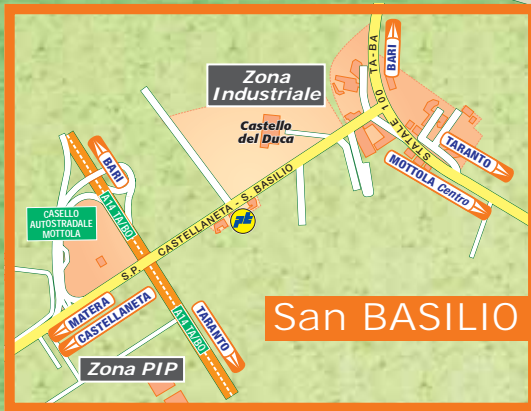

Comune di MOTTOLA

CHIESE (Churo)

1 Chiesa Madre S.M. Assunta	D-5
2 Chiesa del Rosario	D-5/6
3 Chiesa del Carmine	D-5
4 Immacolata / Convento	E-6
5 San Giuseppe Lavoratore	E-4/5
6 Chiesa dell'Annunziata	F-6
7 Cristiana Evangelica Battista	D-3/4
8 San Pietro Apostolo	C-3
9 Sacro Cuore di Gesù	B-6
10 Cristiana Evangelica A.D.I.	C-2

Info Utili

Abitanti	16.424 al 2007
Nome Abitanti	Mottolesi
C.A.P.	74017
Provincia	Taranto
Superficie	212,33 km ²
Altitudine	387 m. s.l.m.
Distanze	28 km da Taranto

LEGENDA

Anfiteatro	C-6	Parco Giochi	D-3
Area Verde	C/D-5/6	Polizia Municipale	E-5
A.S.L. Local Health Unit	D-1	Parcheggio	E-5 F-6
Biblioteca	E-5	Scuola Primaria	B-6 C-2 F-5
Campo da Calcio	C-3	Scuola dell'infanzia	D-2 E/F-5
Carabinieri	D-2	Scuola Media	D-3 E-6/7
Cimitero	C-4	Scuola Superiore	E-3 D-5
Farmacia	D-3 D-4	Ufficio Informazioni	E-5
Guardia Medica	D-1	Ufficio Postale	D-4
Municipio	E-5	Villa Comunale	D-3
Ospedale	D-1		

STRADARIO

Acquaro Francesco Via	E/F-3	Annunziata Via	F-6	Boito Arrigo Via	C-2/3
Acquedotto Via	F-5	Archimede Via	D-4	Borsellino Paolo Via	Zona Art.
Adua Via	D-5	Archia Via	E-6	Buonarroti Via	D-3
Agazzi Sorelle Via	D-6	Arca Catucci Via	C/D-4	Buonarroti Vico I	D-4
Agrusti Via	E-6	Arco Fanelli Vico	D-5	Buonarroti Vico II	D-4
Albania Via	D/E-5	Ariosto Ludovico Via	E/F-6	Cadoma Luigi Via	E-4/5
Alcardi Via	D-2	Bandiera F.lli Via	E-4	Campania Via	A/B-4/5
Alfieri Vittorio Via	D/E-5	Barberio Via	F-5	Canonico Putign. Via	D-5
Alighieri Dante Via	E-6	Barozzi Via	E-5	Cantorata Via	E-5
Allende S. Via	A/B/C-4/5/6/7	Basile Cap. Via	Zona Art.	Caramia Via	E-4
Allende Via	Zona Art.	Battisti Cesare Via	D-4	Carducci Via	D/E-4
Almirante Via	F-6	Beccaria Via	D-2	Carso Via	E-5
Altamura G. Via	E-6	Bellini Vincenzo Via	E/F-5	Castello Vico	D-5/6
Alvino Via	D/E-4	Bellinzona Via	D-4	Catalani Via	C-2/3
Amendola Via	F-6	Berlinguer Via	F-7	Cavalcanti Via	E-1
Angiolieri G. Via	E-2	Boccaccio Via	D-4	Cavour Via	E-5
Annunziata Largo	E/F-6	Boccarello Via	E-4	Cervi F.lli Via	F-5