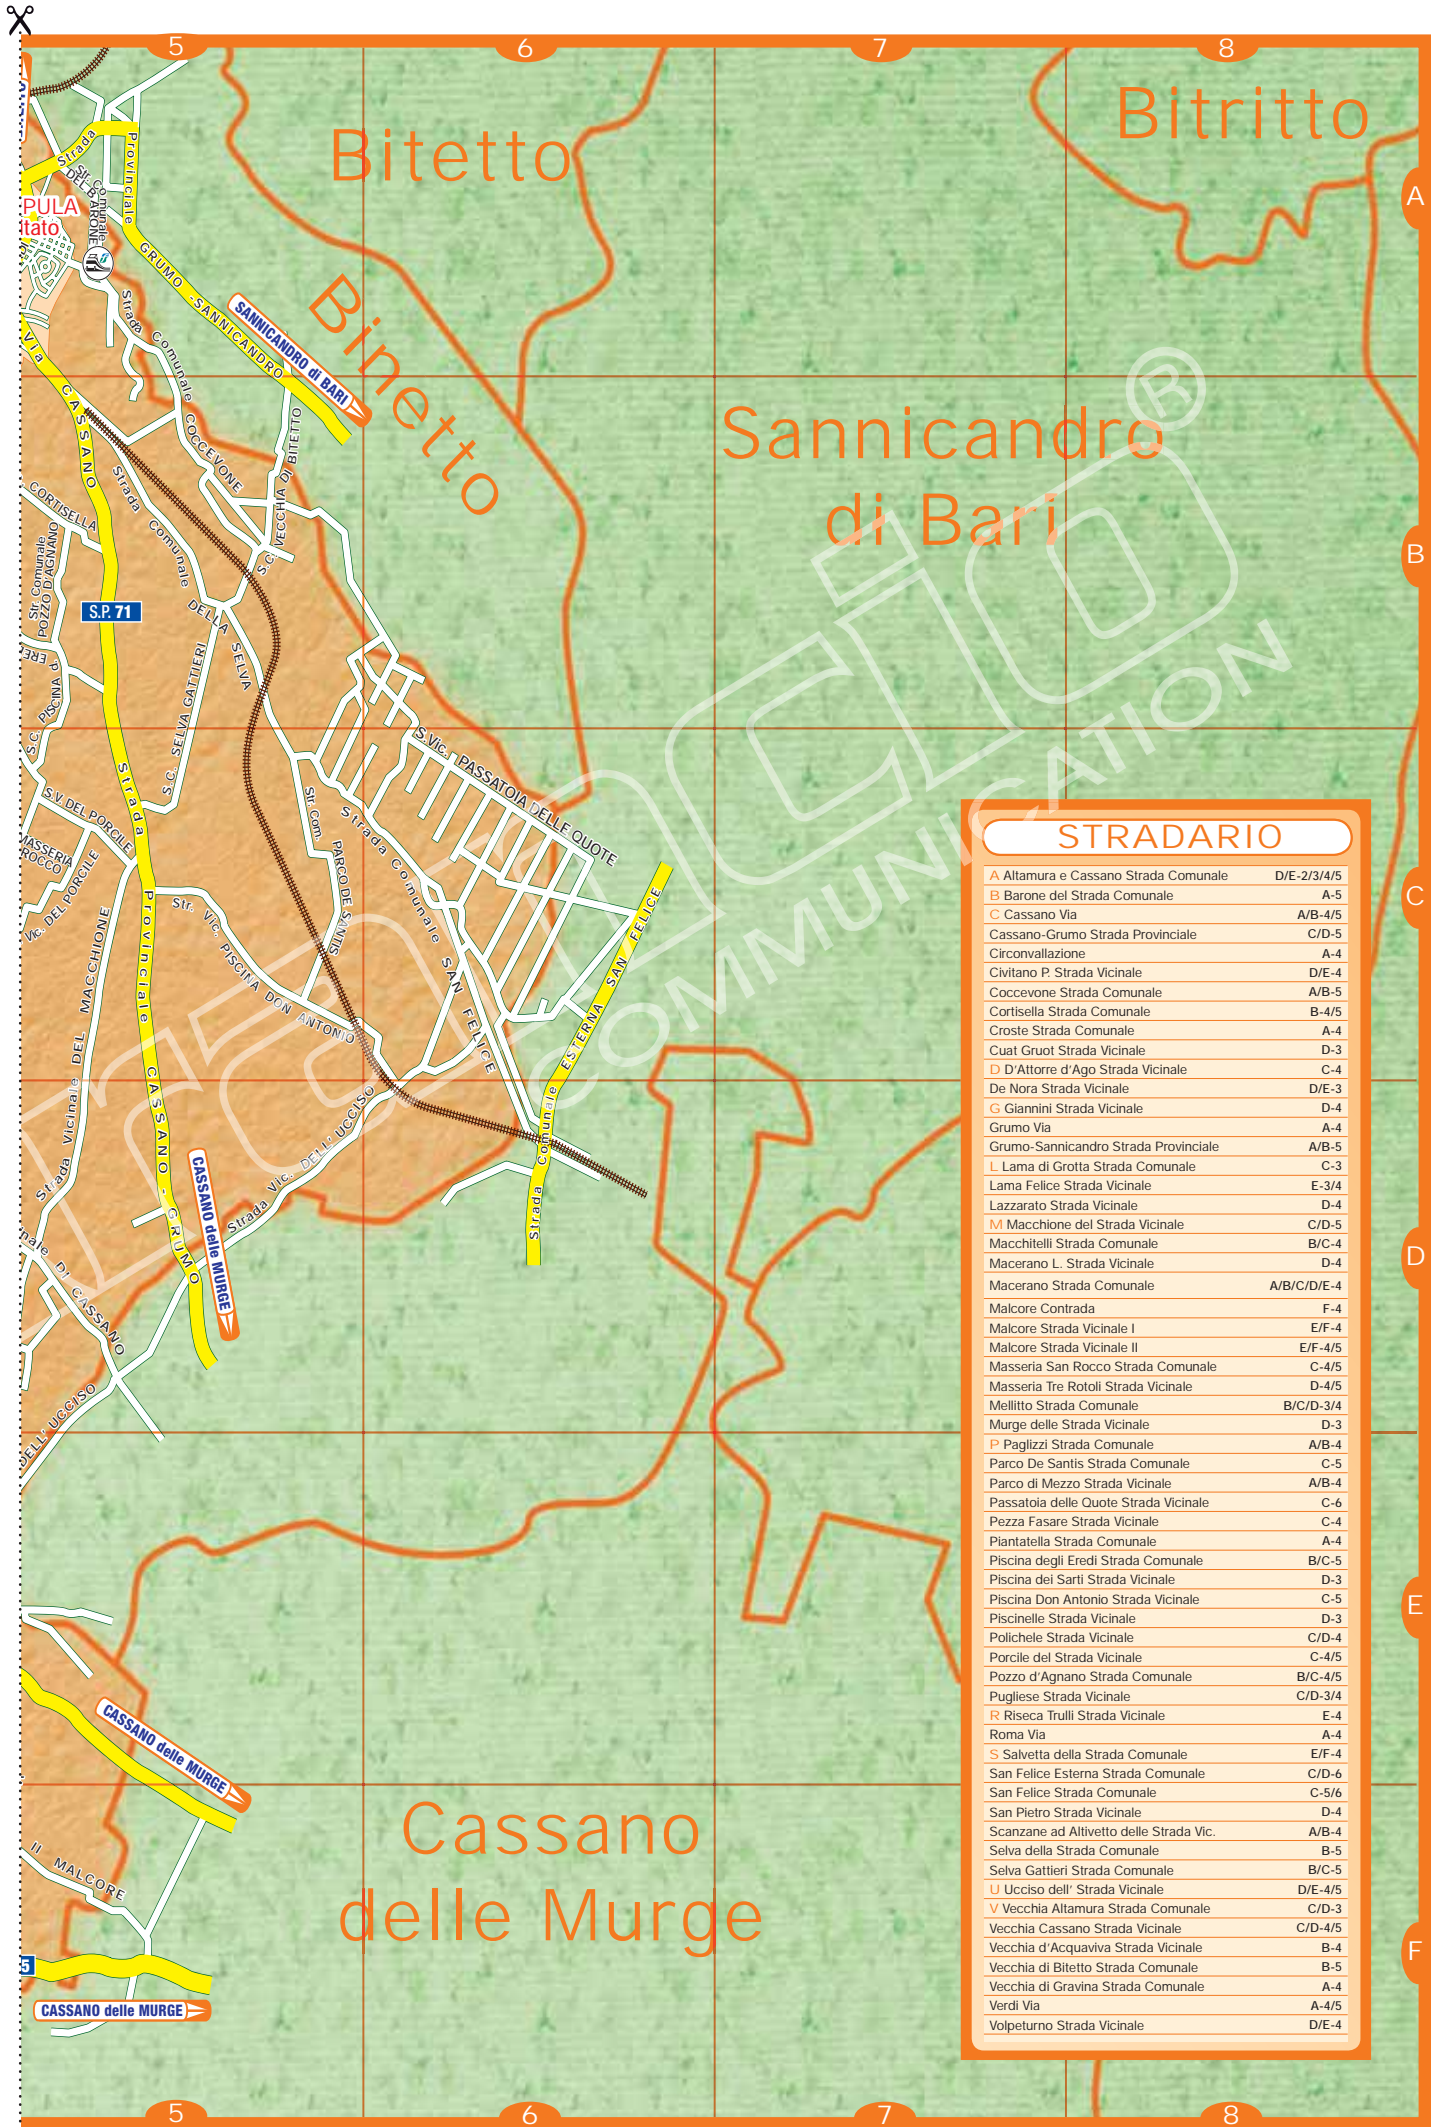

Numeri Utili

Carabinieri	080 7839010
Guardia Medica	080 3830801
Municipio	080 3831211
Ospedale	080 310811
Polizia Municipale	080 7831114

Altamura

STRADARIO

A	Altamura e Cassano Strada Comunale	D/E-2/3/4/5
B	Barone del Strada Comunale	A-5
C	Cassano Via	A/B-4/5
	Cassano-Grumo Strada Provinciale	C/D-5
	Circonvallazione	A-4
	Civitano P. Strada Vicinale	D/E-4
	Coccevone Strada Comunale	A/B-5
	Cortisella Strada Comunale	B-4/5
	Crostè Strada Comunale	A-4
	Cuat Gruot Strada Vicinale	D-3
D	D'Attorre d'Ago Strada Vicinale	C-4
	De Nora Strada Vicinale	D/E-3
	Giannini Strada Vicinale	D-4
	Grumo Via	A-4
	Grumo-Sannicandro Strada Provinciale	A/B-5
L	Lama di Grotta Strada Comunale	C-3
	Lama Felice Strada Vicinale	E-3/4
	Lazzarato Strada Vicinale	D-4
M	Macchione del Strada Vicinale	C/D-5
	Macchitelli Strada Comunale	B/C-4
	Macerano L. Strada Vicinale	D-4
	Macerano Strada Comunale	A/B/C/D/E-4
	Malcore Contrada	F-4
	Malcore Strada Vicinale I	E/F-4
	Malcore Strada Vicinale II	E/F-4/5
	Masseria San Rocco Strada Comunale	C-4/5
	Masseria Tre Rotoli Strada Vicinale	D-4/5
	Mellitto Strada Comunale	B/C/D-3/4
	Murge delle Strada Vicinale	D-3
P	Paglizzi Strada Comunale	A/B-4
	Parco De Santis Strada Comunale	C-5
	Parco di Mezzo Strada Vicinale	A/B-4
	Passatoia delle Quote Strada Vicinale	C-6
	Pezza Fasare Strada Vicinale	C-4
	Plantatella Strada Comunale	A-4
	Piscina degli Eredi Strada Comunale	B/C-5
	Piscina dei Sarti Strada Vicinale	D-3
	Piscina Don Antonio Strada Vicinale	C-5
	Piscinelle Strada Vicinale	D-3
	Polichele Strada Vicinale	C/D-4
	Porcile del Strada Vicinale	C-4/5
	Pozzo d'Agnano Strada Comunale	B/C-4/5
	Pugliese Strada Vicinale	C/D-3/4
R	Riseca Trulli Strada Vicinale	E-4
	Roma Via	A-4
S	Salvetta della Strada Comunale	E/F-4
	San Felice Esterna Strada Comunale	C/D-6
	San Felice Strada Comunale	C-5/6
	San Pietro Strada Vicinale	D-4
	Scanzane ad Altivetto delle Strada Vic.	A/B-4
	Selva della Strada Comunale	B-5
	Selva Gattieri Strada Comunale	B/C-5
U	Ucciso dell' Strada Vicinale	D/E-4/5
V	Vecchia Altamura Strada Comunale	C/D-3
	Vecchia Cassano Strada Vicinale	C/D-4/5
	Vecchia d'Acquaviva Strada Vicinale	B-5
	Vecchia di Bitetto Strada Comunale	B-5
	Vecchia di Gravina Strada Comunale	A-4
	Verdi Via	A-4/5
	Volpeturno Strada Vicinale	D/E-4